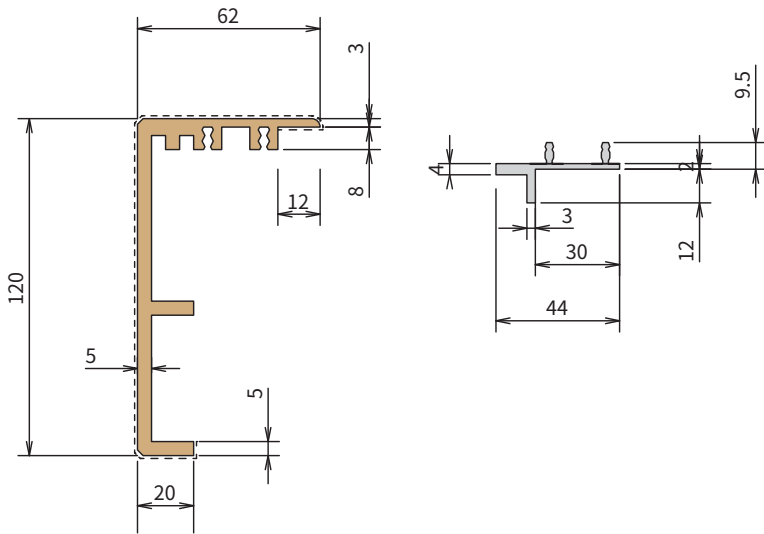

KRONOTEX

FLOORS FOR LIVING

クロノテックスジャパン株式会社

KRONOTEX見切り部材図面

L型床見切り図面

施工例

段差見切り図面

施工例

上がり框図面

施工例

クリアランスカバー図面

施工例

T型床見切り図面

施工例