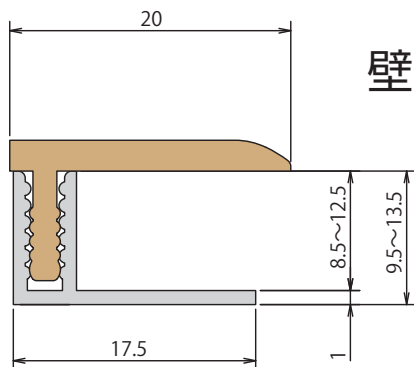

KRONOTEX

FLOORS FOR LIVING

クロノテックスジャパン株式会社

KRONOTEX見切り部材図面

L型床見切り図面

施工例

段差見切り図面

施工例

上がり框図面

施工例

クリアランスカバー図面

施工例

T型床見切り図面

施工例