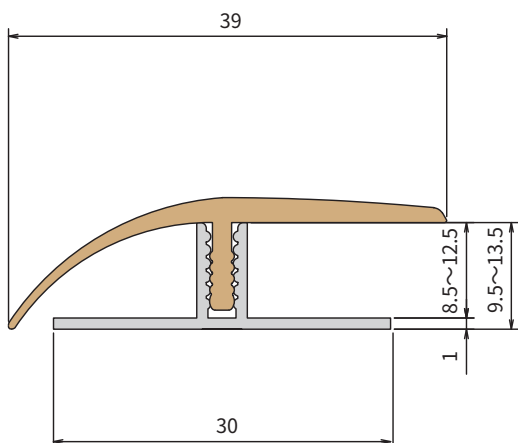

KRONOTEX

FLOORS FOR LIVING

クロノテックスジャパン株式会社

KRONOTEX見切り部材図面

L型床見切り図面

施工例

段差見切り図面

施工例

上がり框図面

施工例

クリアランスカバー図面

施工例

T型床見切り図面

施工例